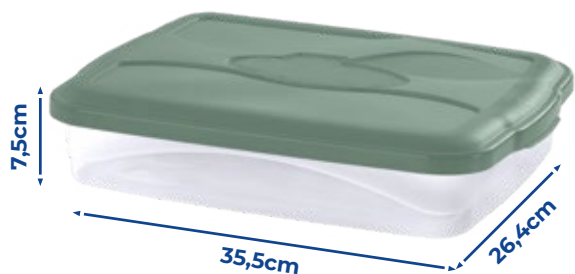

UTILITÁRIOS

Produzidos com sofisticação, a Linha Utilitários ajuda na funcionalidade de cada ambiente, principalmente nos lugares onde precisamos de mais espaço e organização.

RAIZLER

1404
Organizador Redondo
2,5 L 24 un.
26 x 25,8 x 6,8 cm
000

1401
Organizador Quadrado
2,5 L 24 un.
23 x 23 x 7,5 cm
000

1405
Organizador Redondo
3,8 L 24 un.
29 x 28,6 x 11,6 cm
000

1402
Organizador Quadrado
4 L 24 un.
23 x 23 x 11 cm
000

1406
Organizador Redondo
5,7 L 24 un.
29 x 28,6 x 15,3 cm
000

1403
Organizador Retangular
3,6 L 24 un.
27,1 x 18,2 x 12,1 cm
000

1501

Caixa Versátil

4,5 L  12 un.
35,5 x 26,4 x 7,5 cm

000  1/1 

1502

Caixa Versátil

7 L  12 un.
41 x 30 x 9,8 cm

000  1/1 

1503

Caixa Versátil

8,5 L  12 un.
35,5 x 26,4 x 13,1 cm

000  1/1 

1504
Caixa Versátil
 12 L  12 un.
 41 x 30 x 15 cm
 000  1/1 

1505
Caixa Versátil
 14 L  12 un.
 35,5 x 26,4 x 23,1 cm
 000  1/1 

1506
Caixa Versátil
 20 L  6 un.
 41 x 30 x 25,5 cm
 000  1/1 