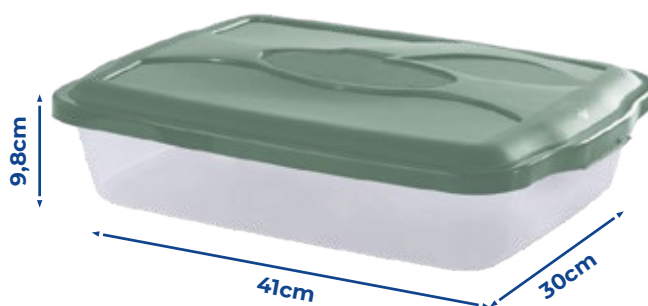

1403
Organizador Retangular
3,6 L 24 un.
27,1 x 18,2 x 12,1 cm
000

1501

Caixa Versátil

4,5 L  12 un.
35,5 x 26,4 x 7,5 cm

000  1/1 

1502

Caixa Versátil

7 L  12 un.
41 x 30 x 9,8 cm

000  1/1 

1503

Caixa Versátil

8,5 L  12 un.
35,5 x 26,4 x 13,1 cm

000  1/1 

1504
Caixa Versátil
 12 L  12 un.
 41 x 30 x 15 cm
 000  1/1 

1505
Caixa Versátil
 14 L  12 un.
 35,5 x 26,4 x 23,1 cm
 000  1/1 

1506
Caixa Versátil
 20 L  6 un.
 41 x 30 x 25,5 cm
 000  1/1 