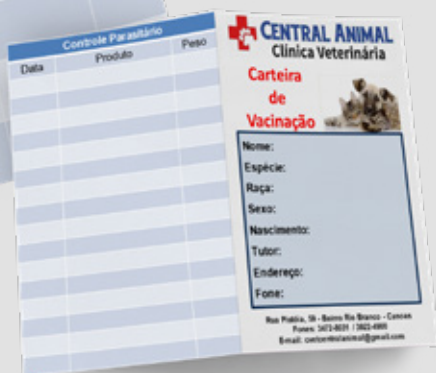

Cartão de Visita
9,5x5,5cm

Cartão de Visita
faca especial
4,5x8,5cm

Cartão de Visita
faca especial
8,5x5cm

Cartão de Controle
9x5cm

Cartão de Visita
9x5cm

Carteira de Vacinação

Com design prático e personalizado, a carteira de vacinação é uma forma eficiente de manter os registros organizados e ao alcance. Ideal para empresas que desejam promover saúde e bem-estar de forma criativa, em eventos, campanhas de saúde ou como brinde funcional para colaboradores e clientes.

Carteira de Vacinação
(aberto: 20x15 cm)
(fechado: 10x15 cm)

Carteira de Vacinação
(aberto: 21,4x13,2 cm)
(fechado: 10,7x13,2 cm)

Carteira de Vacinação
(aberto: 30x21 cm)
(fechado: 15x21 cm)

Carteira de Vacinação
(aberto: 29x15 cm)
(fechado: 9,5x15 cm)