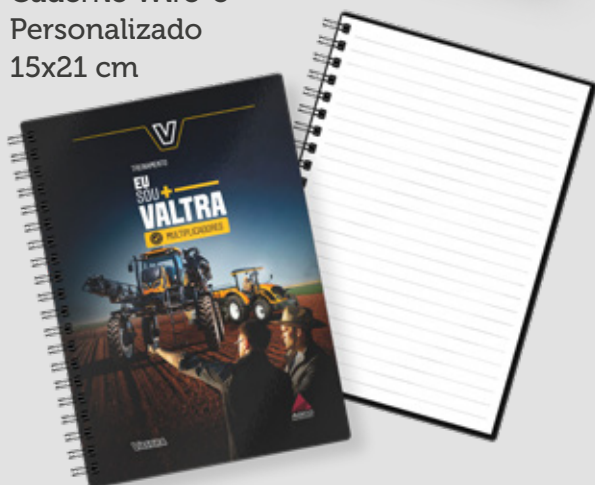

Com capa resistente, miolo personalizado e encadernação wire-o para mais praticidade, é a escolha ideal para anotações. Perfeito para eventos, kits de boas-vindas a colaboradores, brindes corporativos e ações promocionais.

Caderno Wire-o
Personalizado
15x21 cm

Caderno Wire-o
Personalizado
14,8x21 cm

Caderno Wire-o
Personalizado
17,5x24,5 cm

Caderno Wire-o
Personalizado
15x21 cm

Caderno Wire-o
Personalizado
15x21 cm

Caledário de Mesa Wire-o

É uma solução prática e sofisticada para manter sua marca visível o ano todo. Com estrutura durável e design funcional, ele proporciona fácil visualização e organização para qualquer ambiente de trabalho. Ideal como brinde corporativo, é perfeito para eventos, feiras, aniversários de empresa ou ações promocionais.