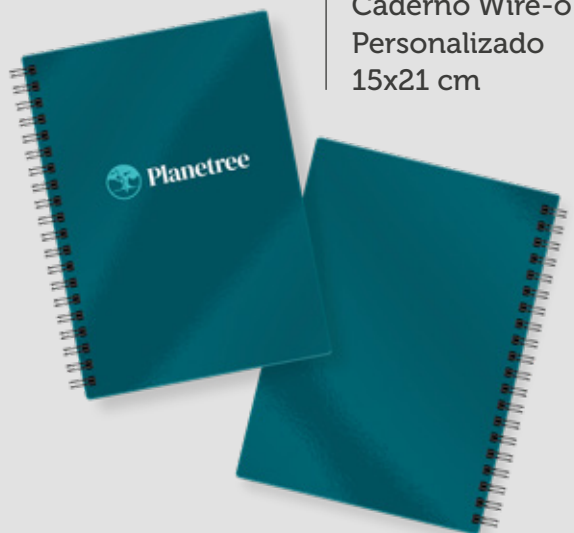

Bloco Planner

Organização e Praticidade para o Dia a Dia.

Com impressão de alta qualidade e layout personalizado, o bloco planner é ideal para manter a rotina produtiva com praticidade. Perfeito para anotações, metas e planejamento, sempre com um toque profissional.

Bloco Planner
29,7x21 cm

Bloco planner
de teclado
29,7x11 cm

Bloco Planner
21x29,7 cm

IMPRESSÃO PUBLICITÁRIA
& PAPELARIA PERSONALIZADA

Caderno com Wire-o

Personalização e Acabamentos Variados para Sua Marca.

Com capa resistente, miolo personalizado e encadernação wire-o para mais praticidade, é a escolha ideal para anotações. Perfeito para eventos, kits de boas-vindas a colaboradores, brindes corporativos e ações promocionais.